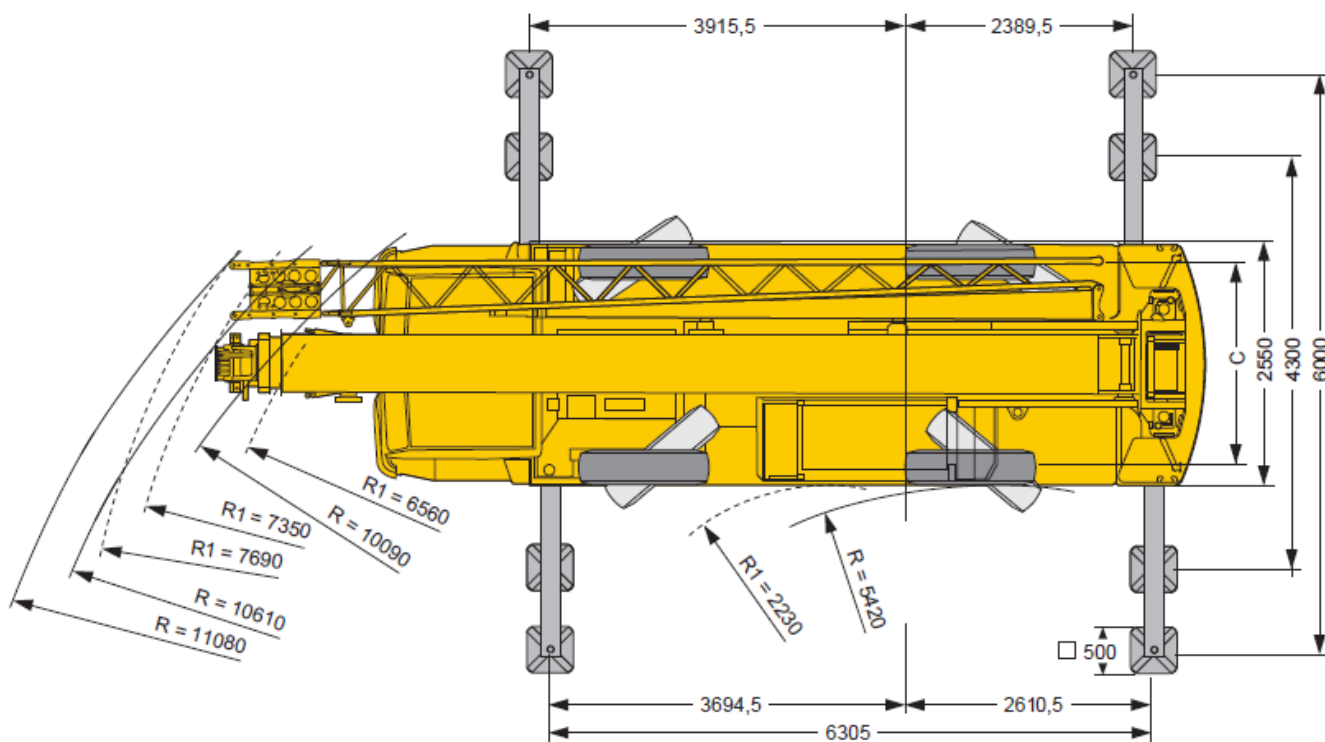

35t

LIEBHERR

LTM 1035

	Wymiary · Maße · Dimensions										
	A	A	B	C	D	E	F	G	H	I	K
		100 mm*									
14.00 R 25	3550	3450	3445	2113	2884	2554	1598	19°	17°	15°	360
16.00 R 25	3600	3500	3495	2101	2934	2604	1648	21°	19°	17°	410

* abgesenkt · lowered