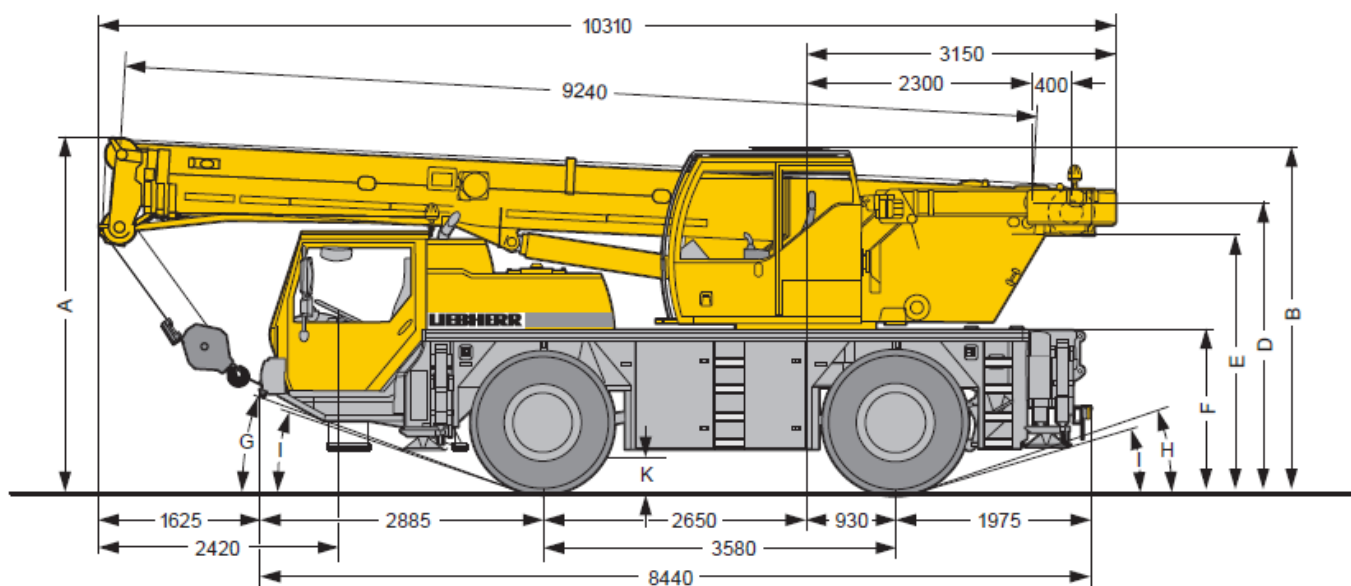

35t

LIEBHERR

LTM 1035

	Wymiary · Maße · Dimensions										
	A	A	B	C	D	E	F	G	H	I	K
		100 mm*									
14.00 R 25	3550	3450	3445	2113	2884	2554	1598	19°	17°	15°	360
16.00 R 25	3600	3500	3495	2101	2934	2604	1648	21°	19°	17°	410

* abgesenkt · lowered