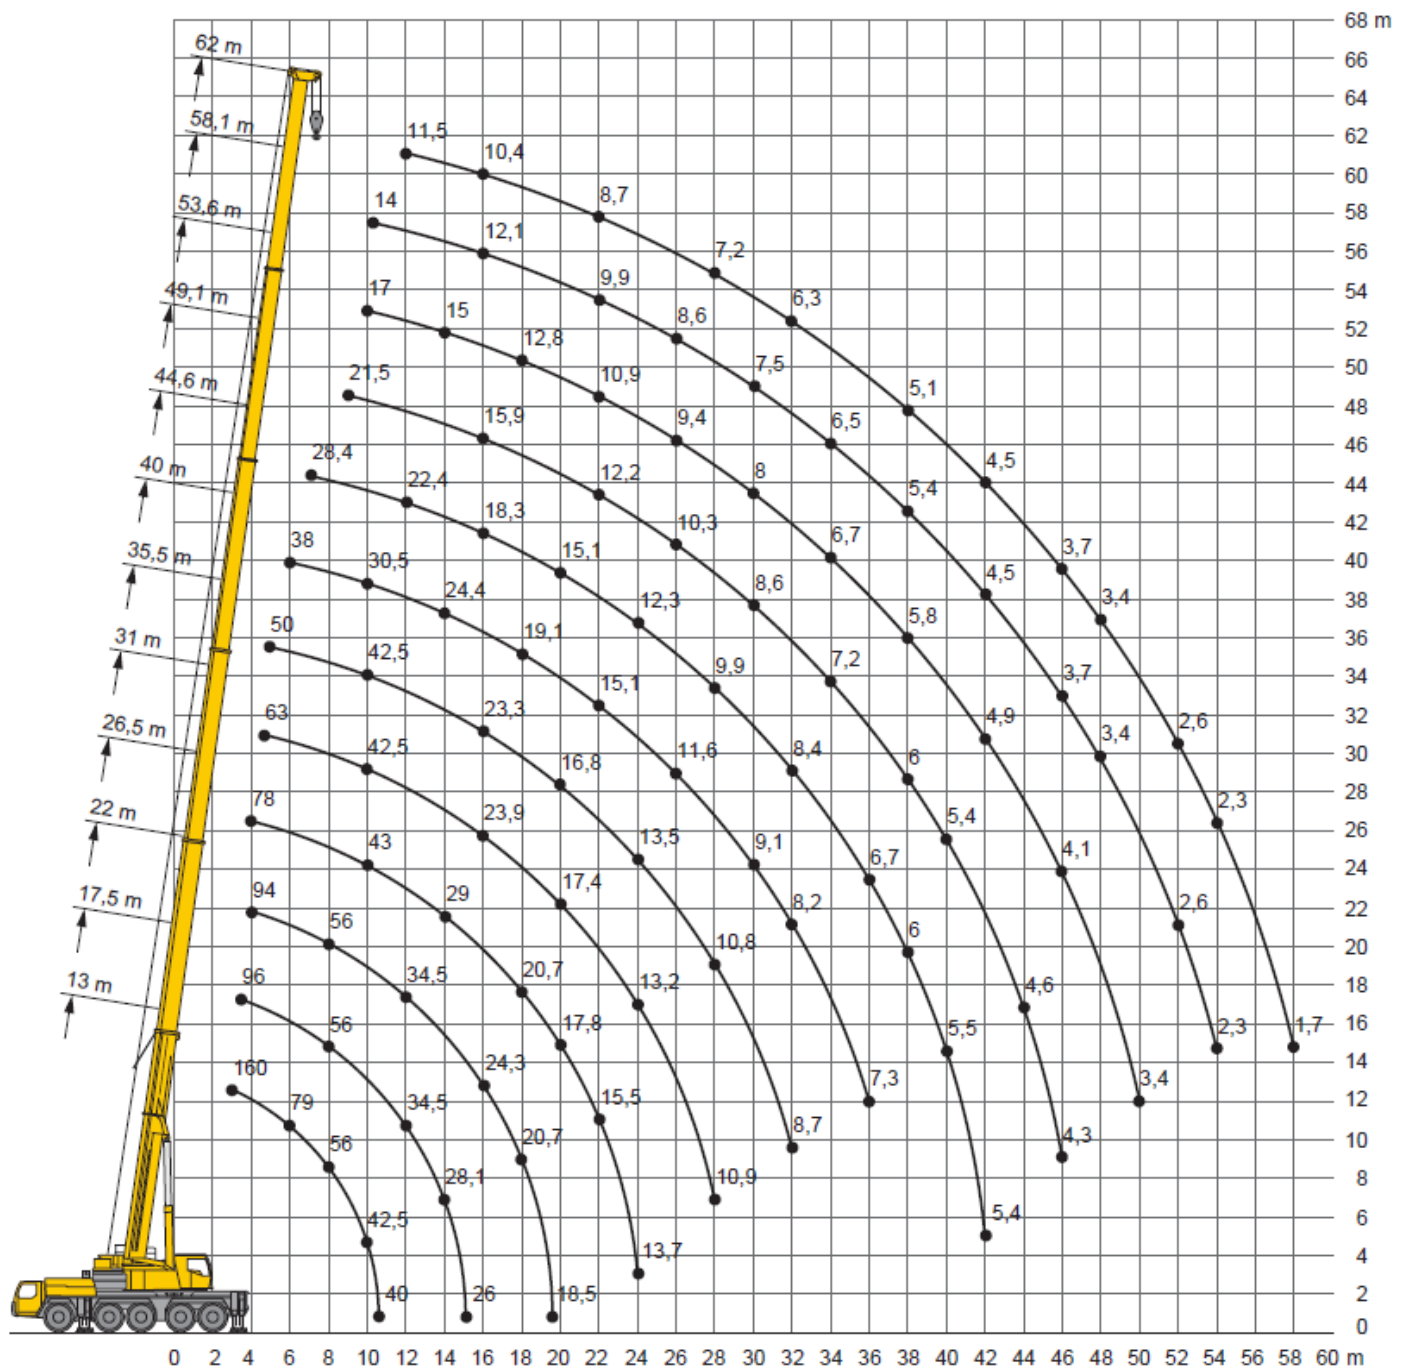

160t

LIEBHERR

LTM 1160

Tabela udźwigów Lifting heights Hubhöhen

160t

LIEBHERR

LTM 1160

Tabela udźwigów Lifting heights Hubhöhen