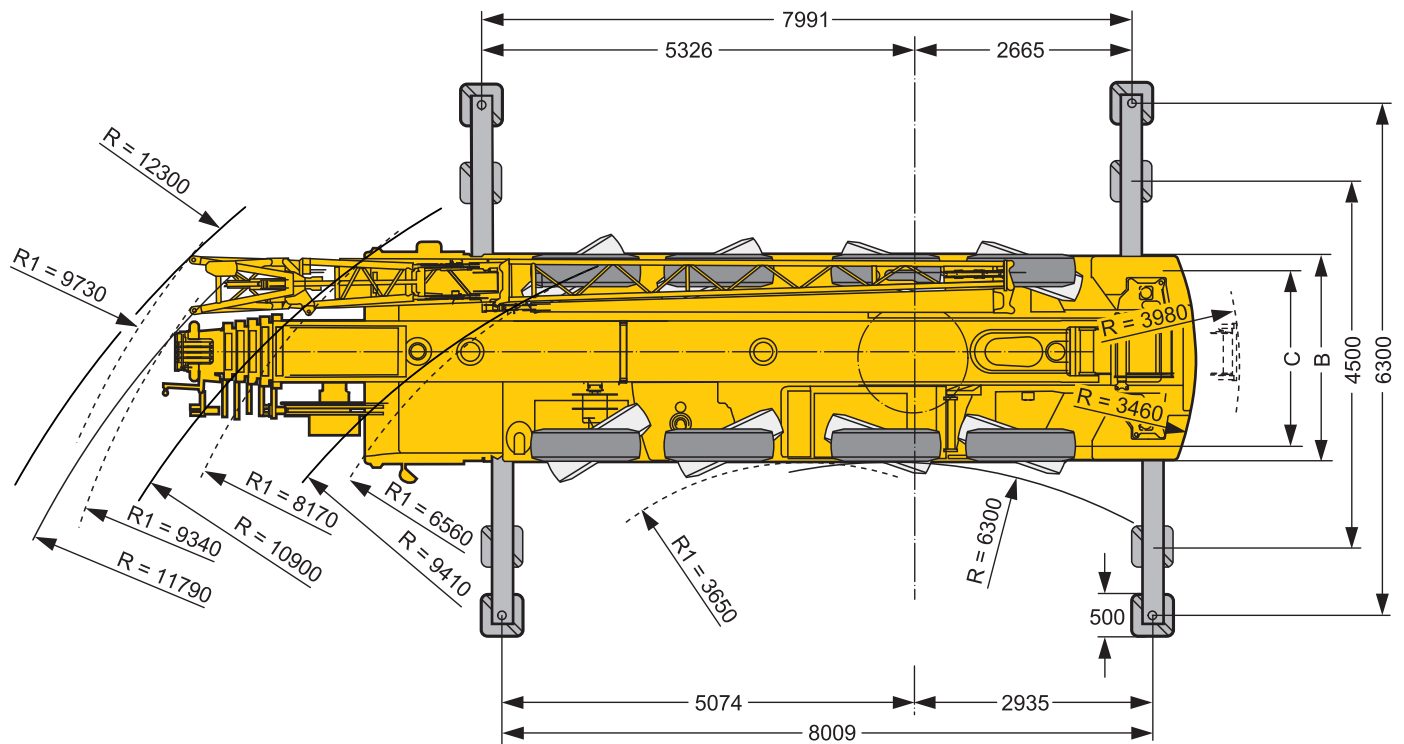

**Wymiary
Maße
Dimensions**
70t
**LIEBHERR
LTM 1070 4.1**

 R₁ = Allradlenkung · All wheel steering

Wymiary · Maße · Dimensions										
	A	A 100 mm*	B	C	D	E	F	G	H	I
14.00 R 25	3900	3800	2550	2113	3582	2932	1824	18°	14°	20°
16.00 R 25	3950	3850	2550	2101	3632	2982	1874	20°	16°	22°
20.5 R 25	3950	3850	2690	2163	3632	2982	1874	20°	16°	22°

* abgesenkt · lowered