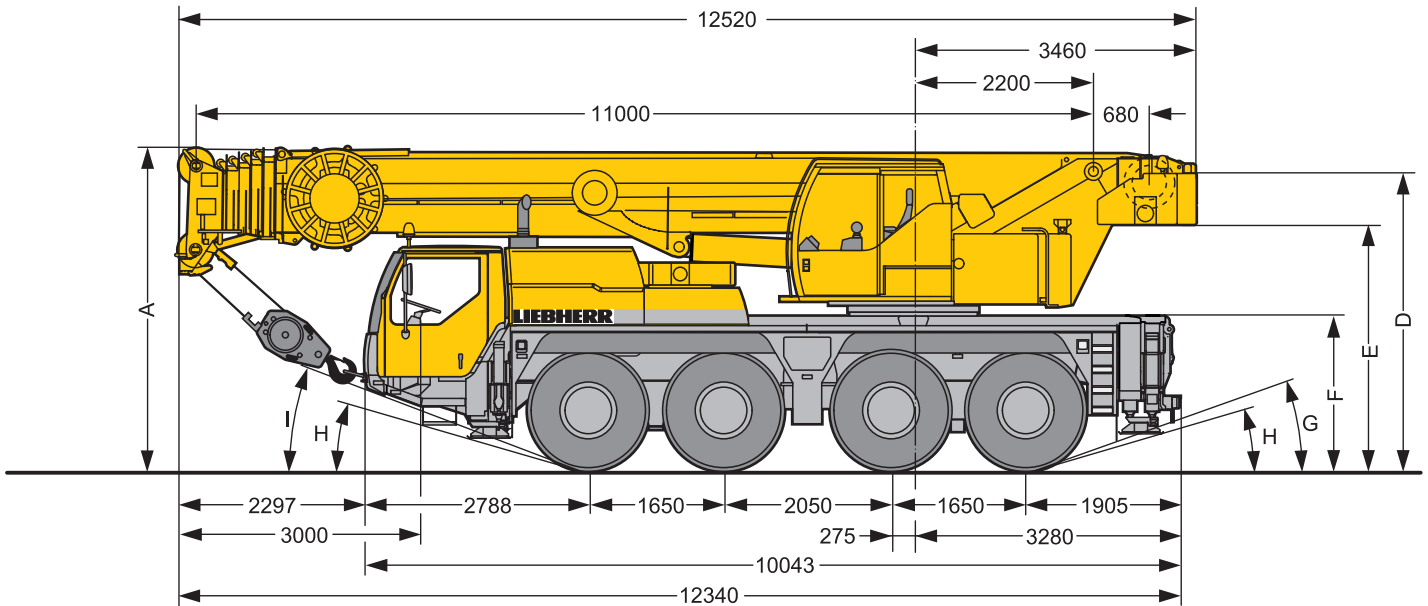

**Wymiary
Maße
Dimensions**
70t
**LIEBHERR
LTM 1070 4.1**

 R₁ = Allradlenkung · All wheel steering

Wymiary · Maße · Dimensions										
	A	A 100 mm*	B	C	D	E	F	G	H	I
14.00 R 25	3900	3800	2550	2113	3582	2932	1824	18°	14°	20°
16.00 R 25	3950	3850	2550	2101	3632	2982	1874	20°	16°	22°
20.5 R 25	3950	3850	2690	2163	3632	2982	1874	20°	16°	22°

* abgesenkt · lowered