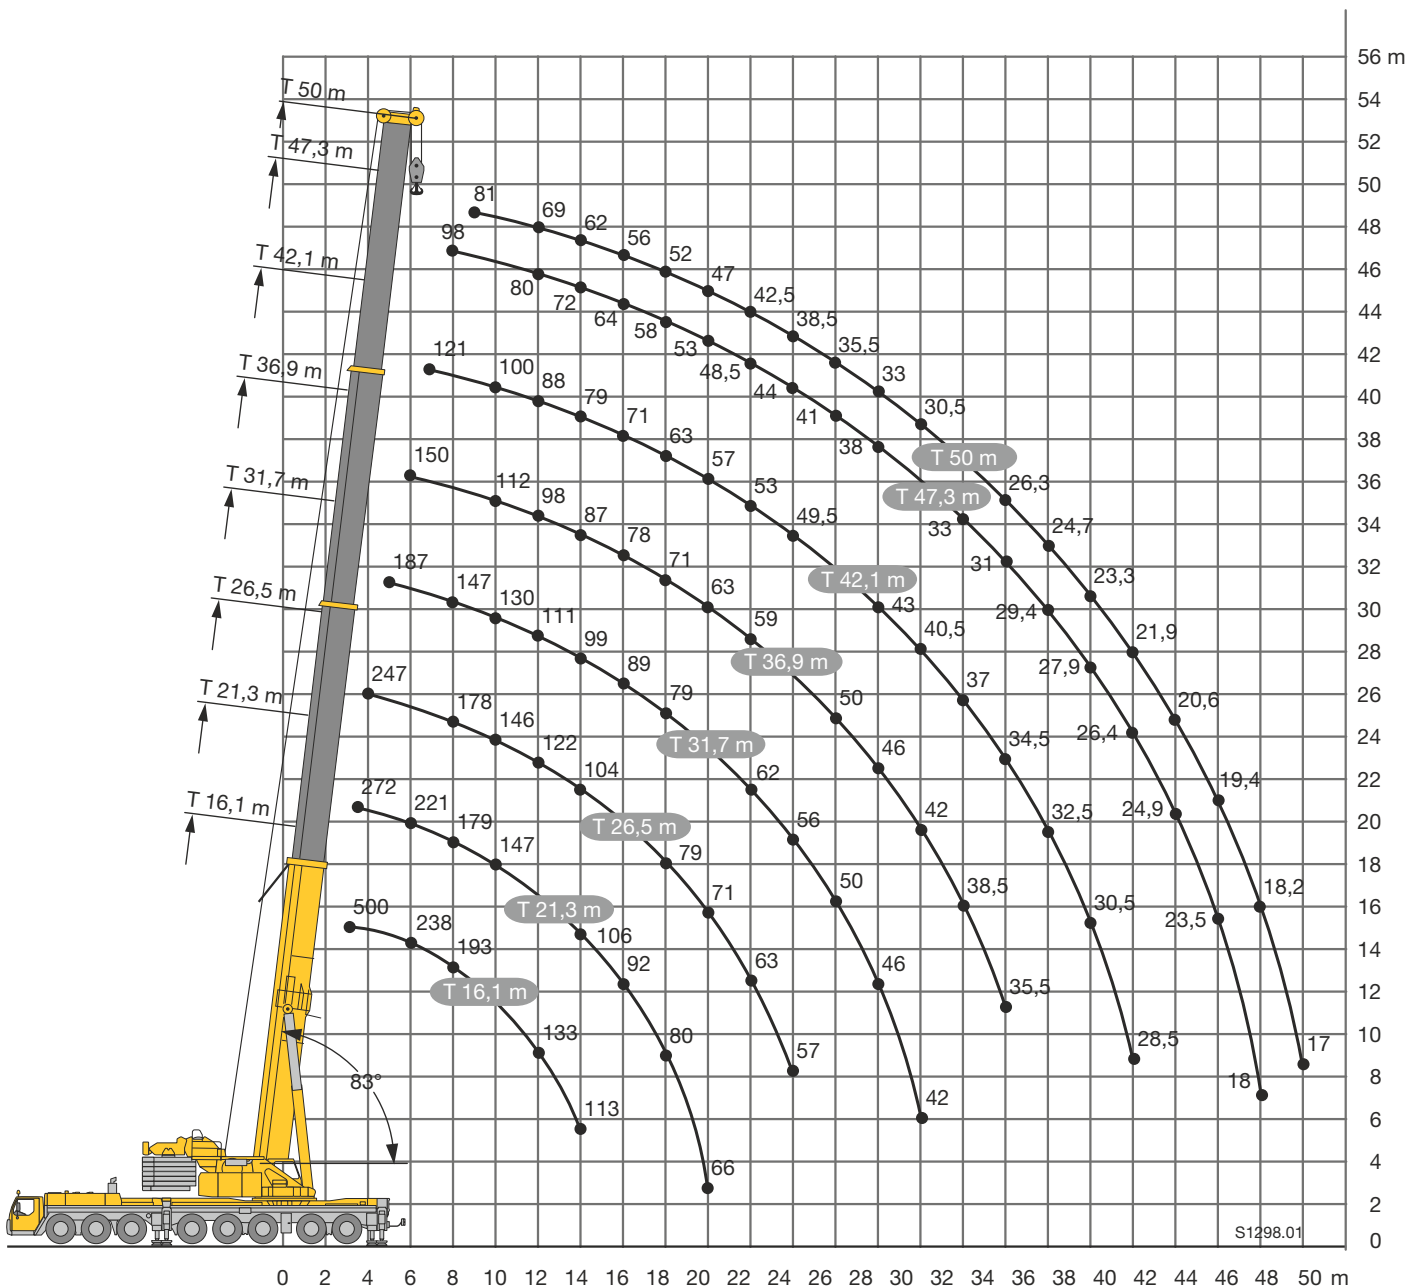

500t

LIEBHERR

LTM 1500

1/3

Tabela udźwignów Lifting heights Hubhöhen

500t

LIEBHERR

LTM 1500

2/3

500t

LIEBHERR

LTM 1500

3/3