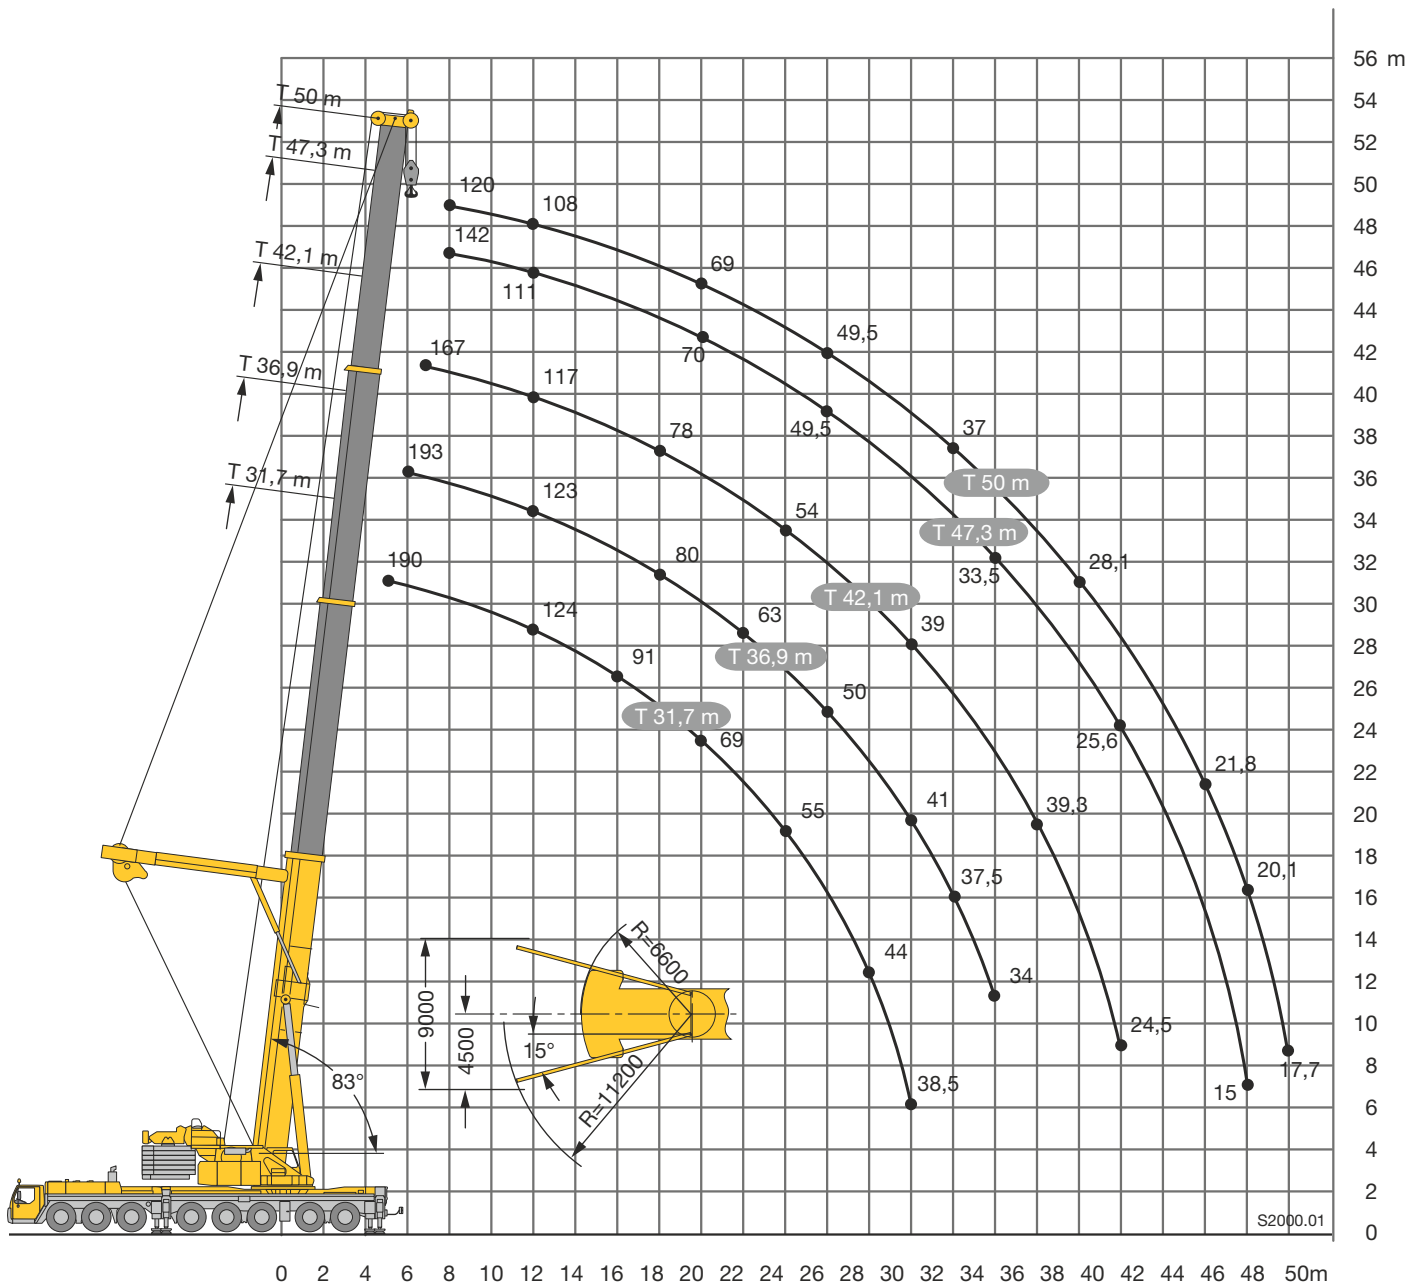

500t

LIEBHERR

LTM 1500

1/3

Tabela udźwignów Lifting heights Hubhöhen

500t

LIEBHERR

LTM 1500

2/3

500t

LIEBHERR

LTM 1500

3/3