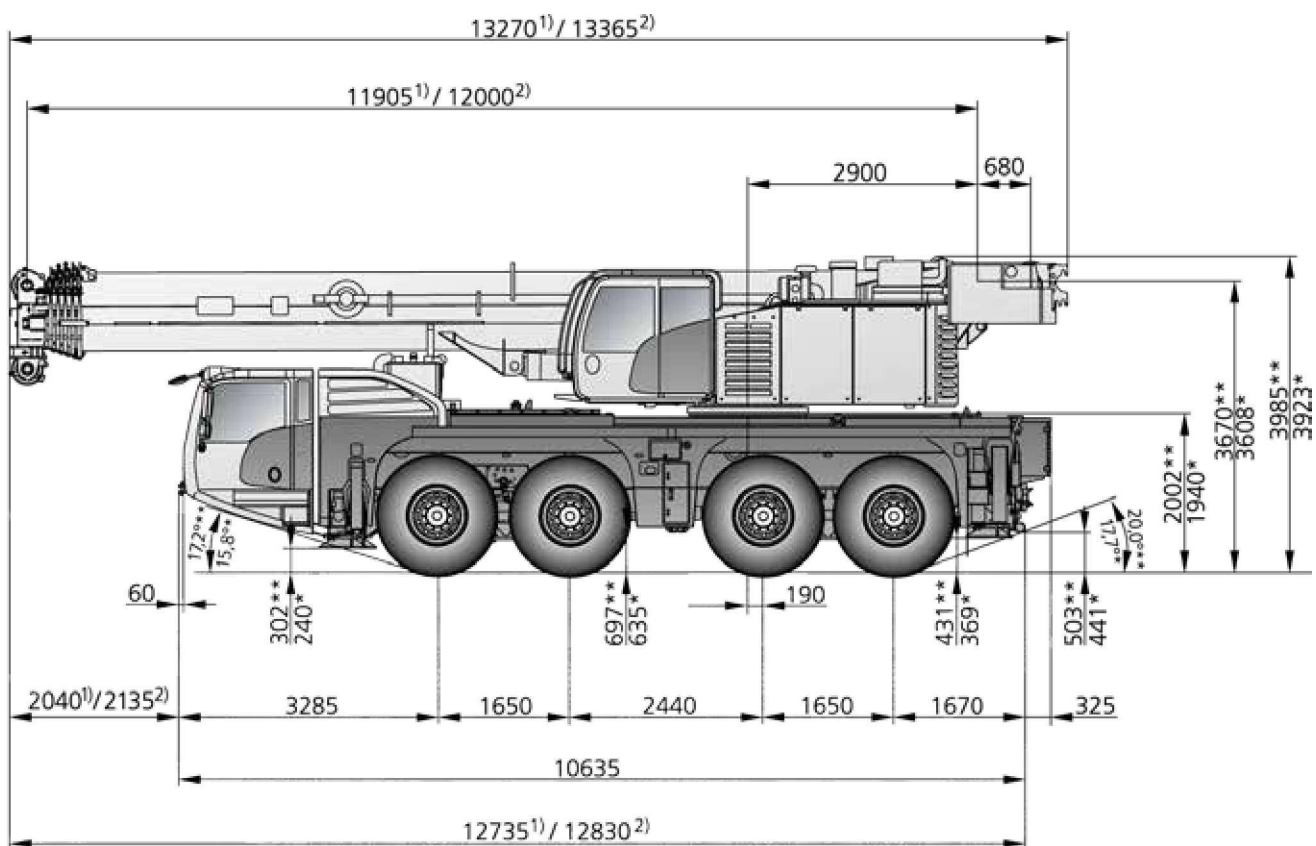

100t

 **TEREX | DEMAG**

1/2

AC 100-4

1)  50,1 m 2)  59,4 m

*  385/95 R25

**  445/95 R25 / 525/80 R25

100t

 **TEREX | DEMAG**

2/2

AC 100-4

1)  50,1 m 2)  59,4 m

* steering mode 2 · Lenkfunktion 2 · mode de direction 2 · modalità di sterzata 2 · modo de conducción 2 · modo de manobra 2 · Режим поворота 2

** steering mode 3 · Lenkfunktion 3 · mode de direction 3 · modalità di sterzata 3 · modo de conducción 3 · modo de manobra 3 · Режим поворота 3

***  525/80 R25

see page 6 · siehe Seite 6 · voir page 6 · vedere a pagina 6 · Véase p. 6 · ver página 6 · см. на стр. 6