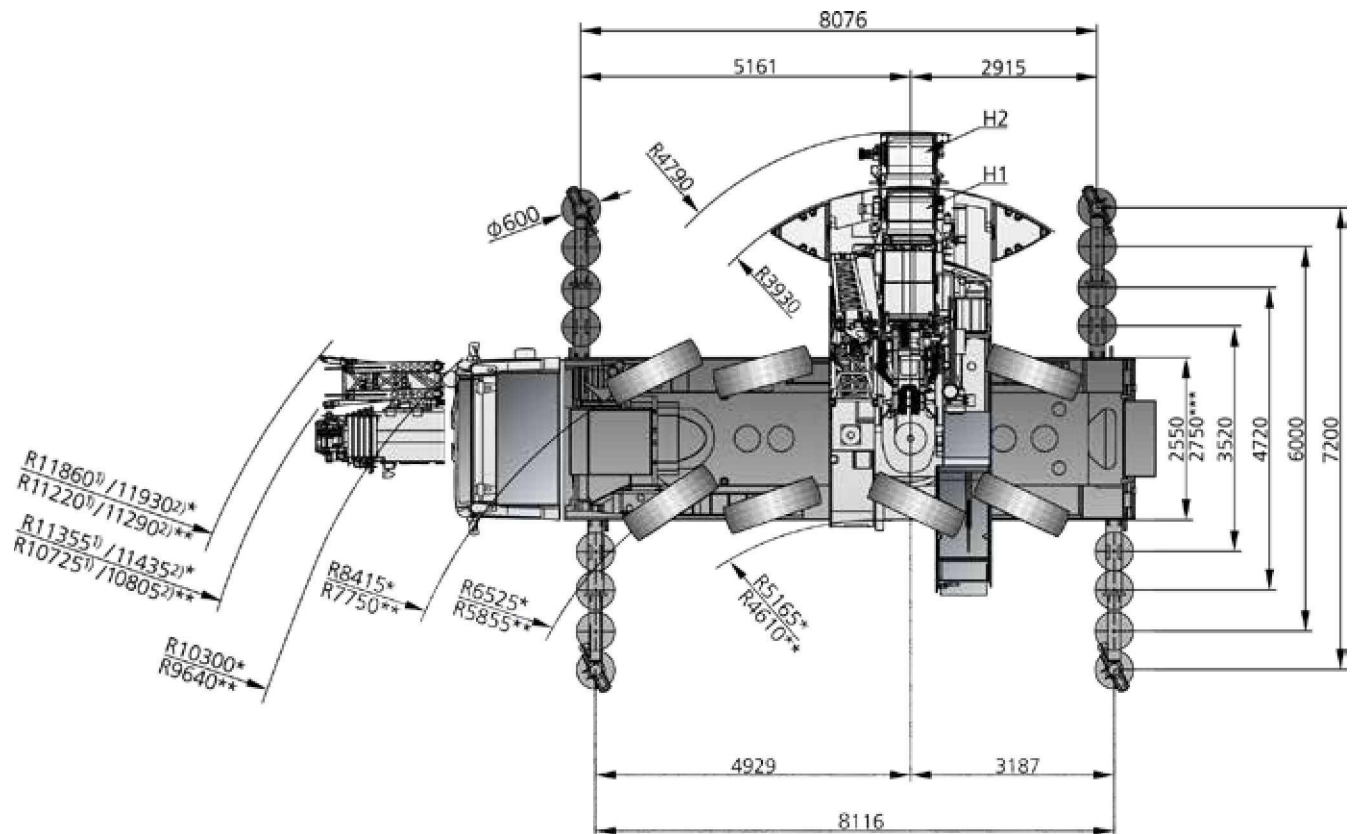

100t

 **TEREX | DEMAG**

1/2

AC 100-4

1)  50,1 m 2)  59,4 m

*  385/95 R25

**  445/95 R25 / 525/80 R25

100t

 **TEREX | DEMAG**

2/2

AC 100-4

1)  50,1 m 2)  59,4 m

* steering mode 2 · Lenkfunktion 2 · mode de direction 2 · modalità di sterzata 2 · modo de conducción 2 · modo de manobra 2 · Режим поворота 2

** steering mode 3 · Lenkfunktion 3 · mode de direction 3 · modalità di sterzata 3 · modo de conducción 3 · modo de manobra 3 · Режим поворота 3

***  525/80 R25

see page 6 · siehe Seite 6 · voir page 6 · vedere a pagina 6 · Véase p. 6 · ver página 6 · см. на стр. 6