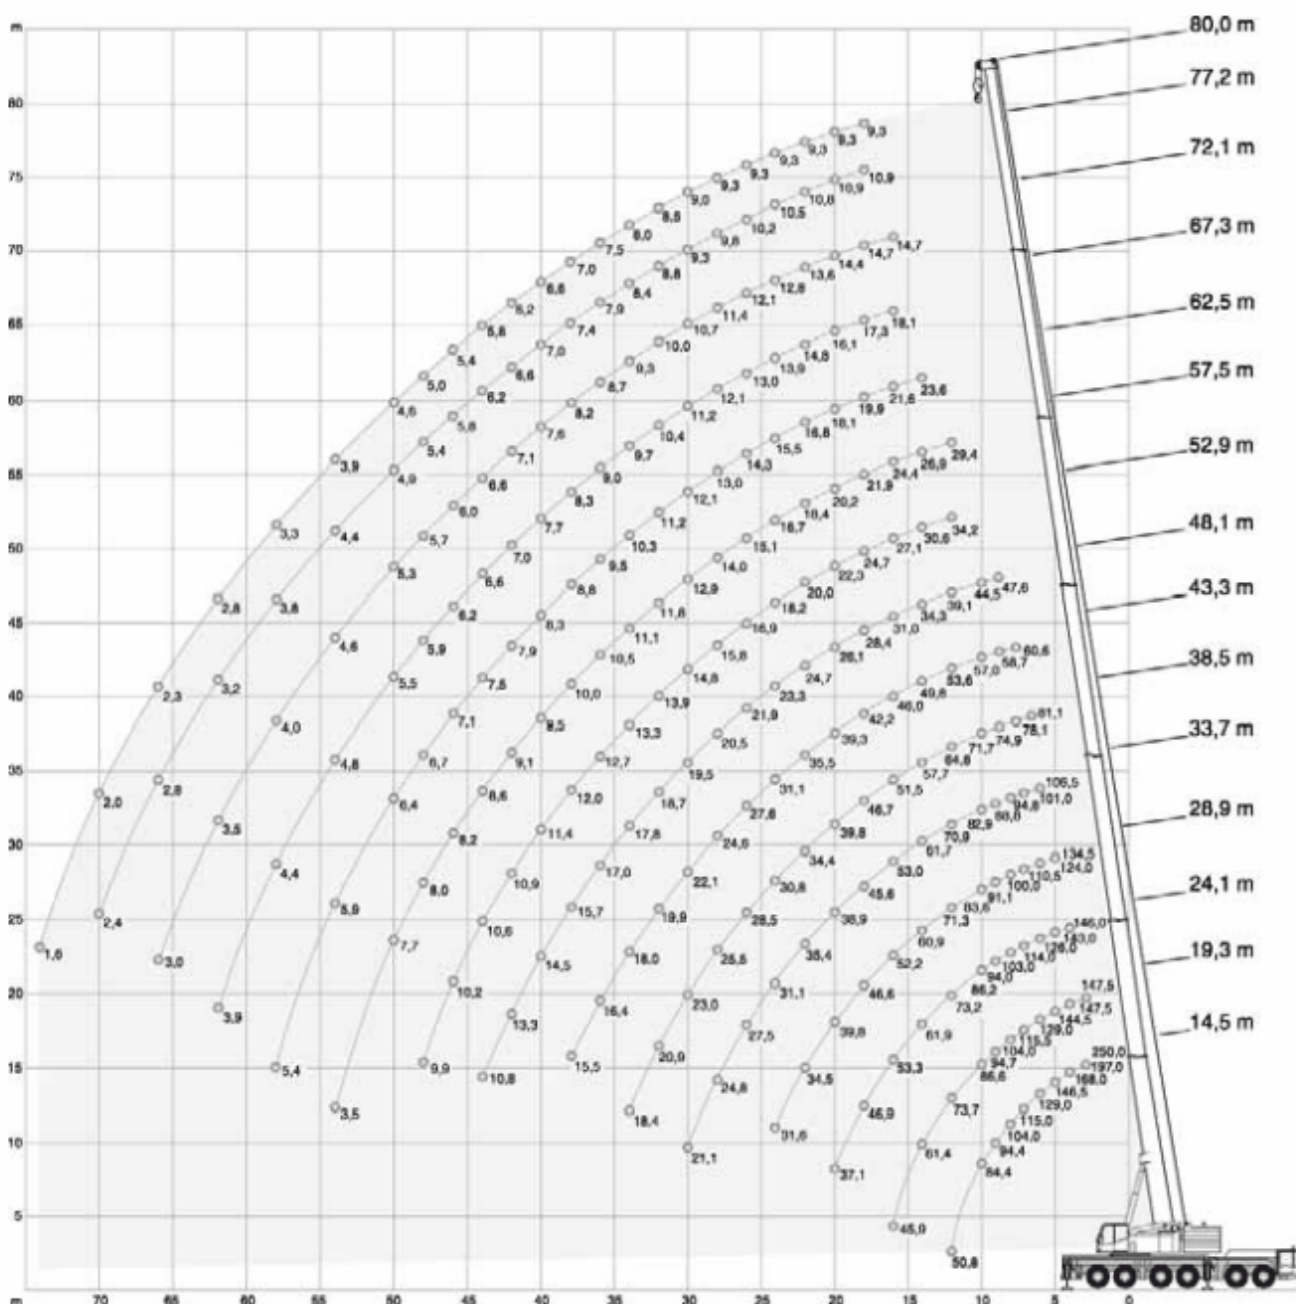

250t

 **TEREX | DEMAG**

AC 250-1

1/2

Tabela udźwigów Lifting heights Hubhöhen

250t

 **TEREX | DEMAG**
AC 250-1

Tabela udźwigów Lifting heights Hubhöhen