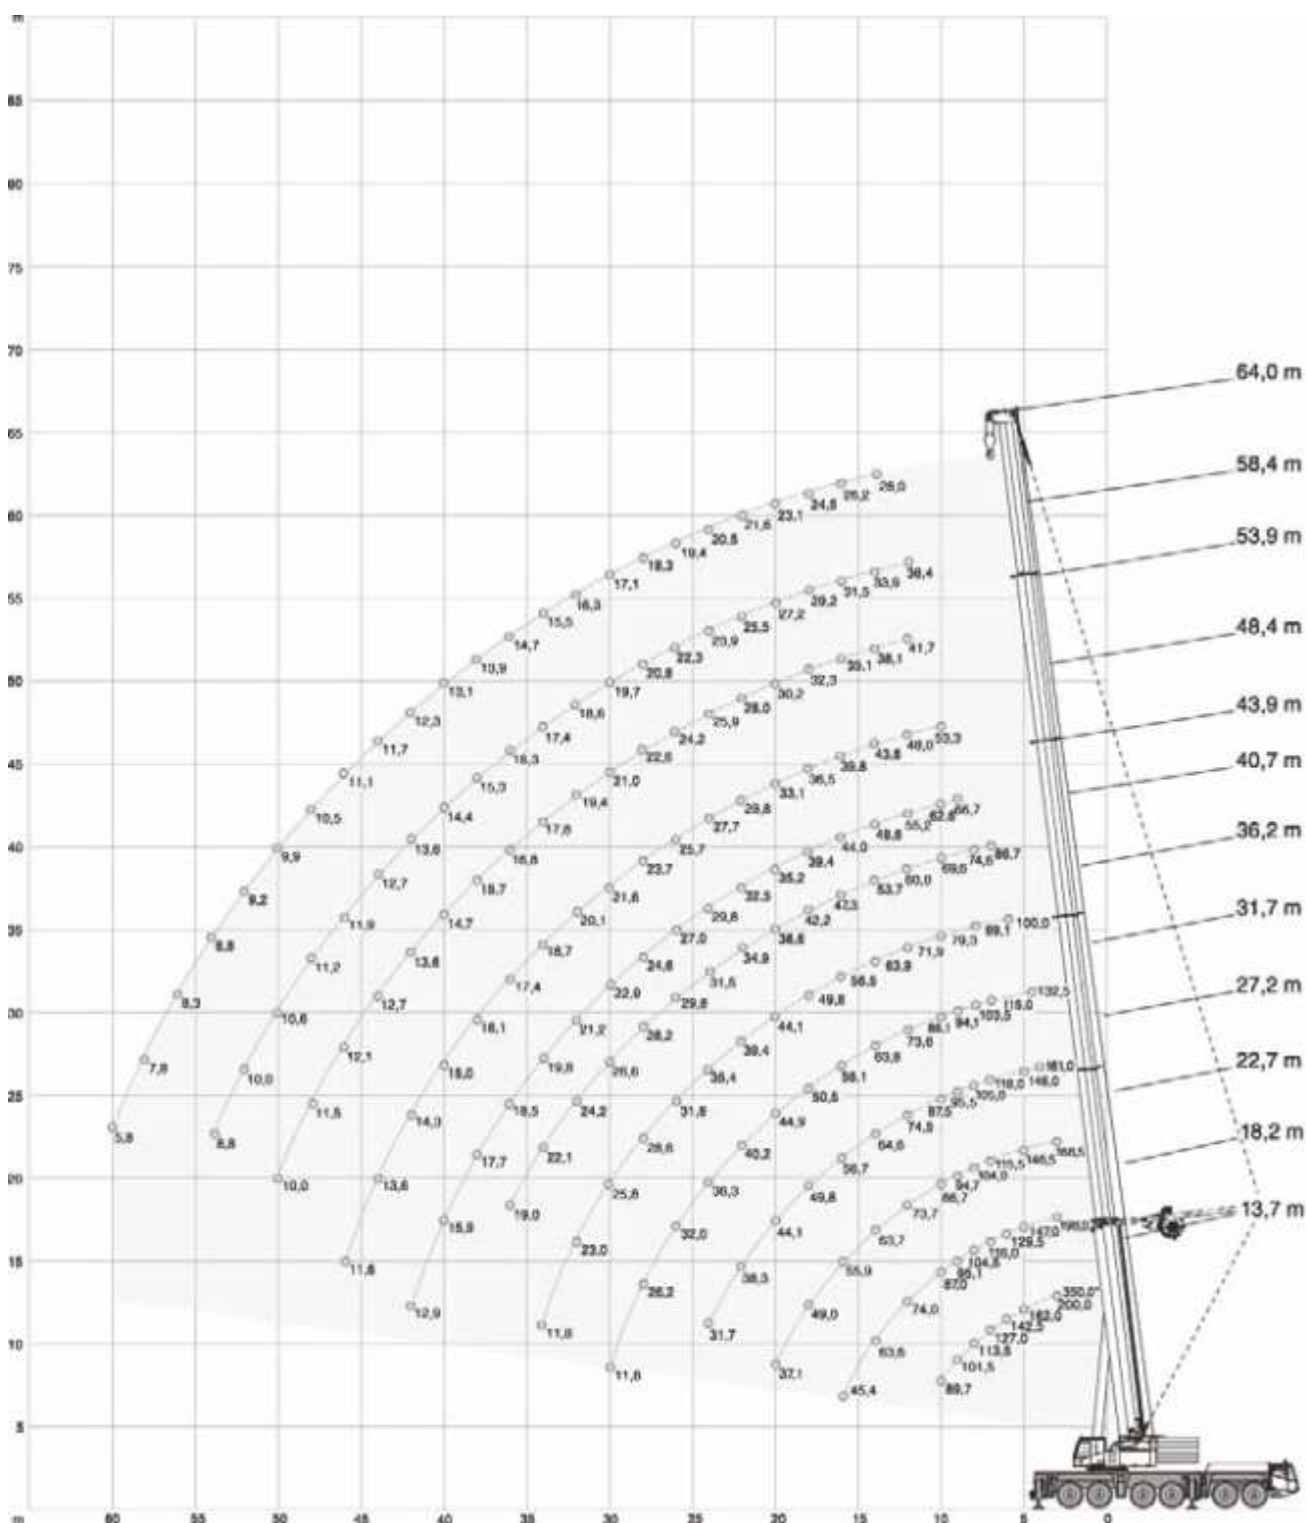

350t

 **TEREX | DEMAG**
AC 350-6

Tabela udźwigów Lifting heights Hubhöhen

350t

 **TEREX | DEMAG**
AC 350-6